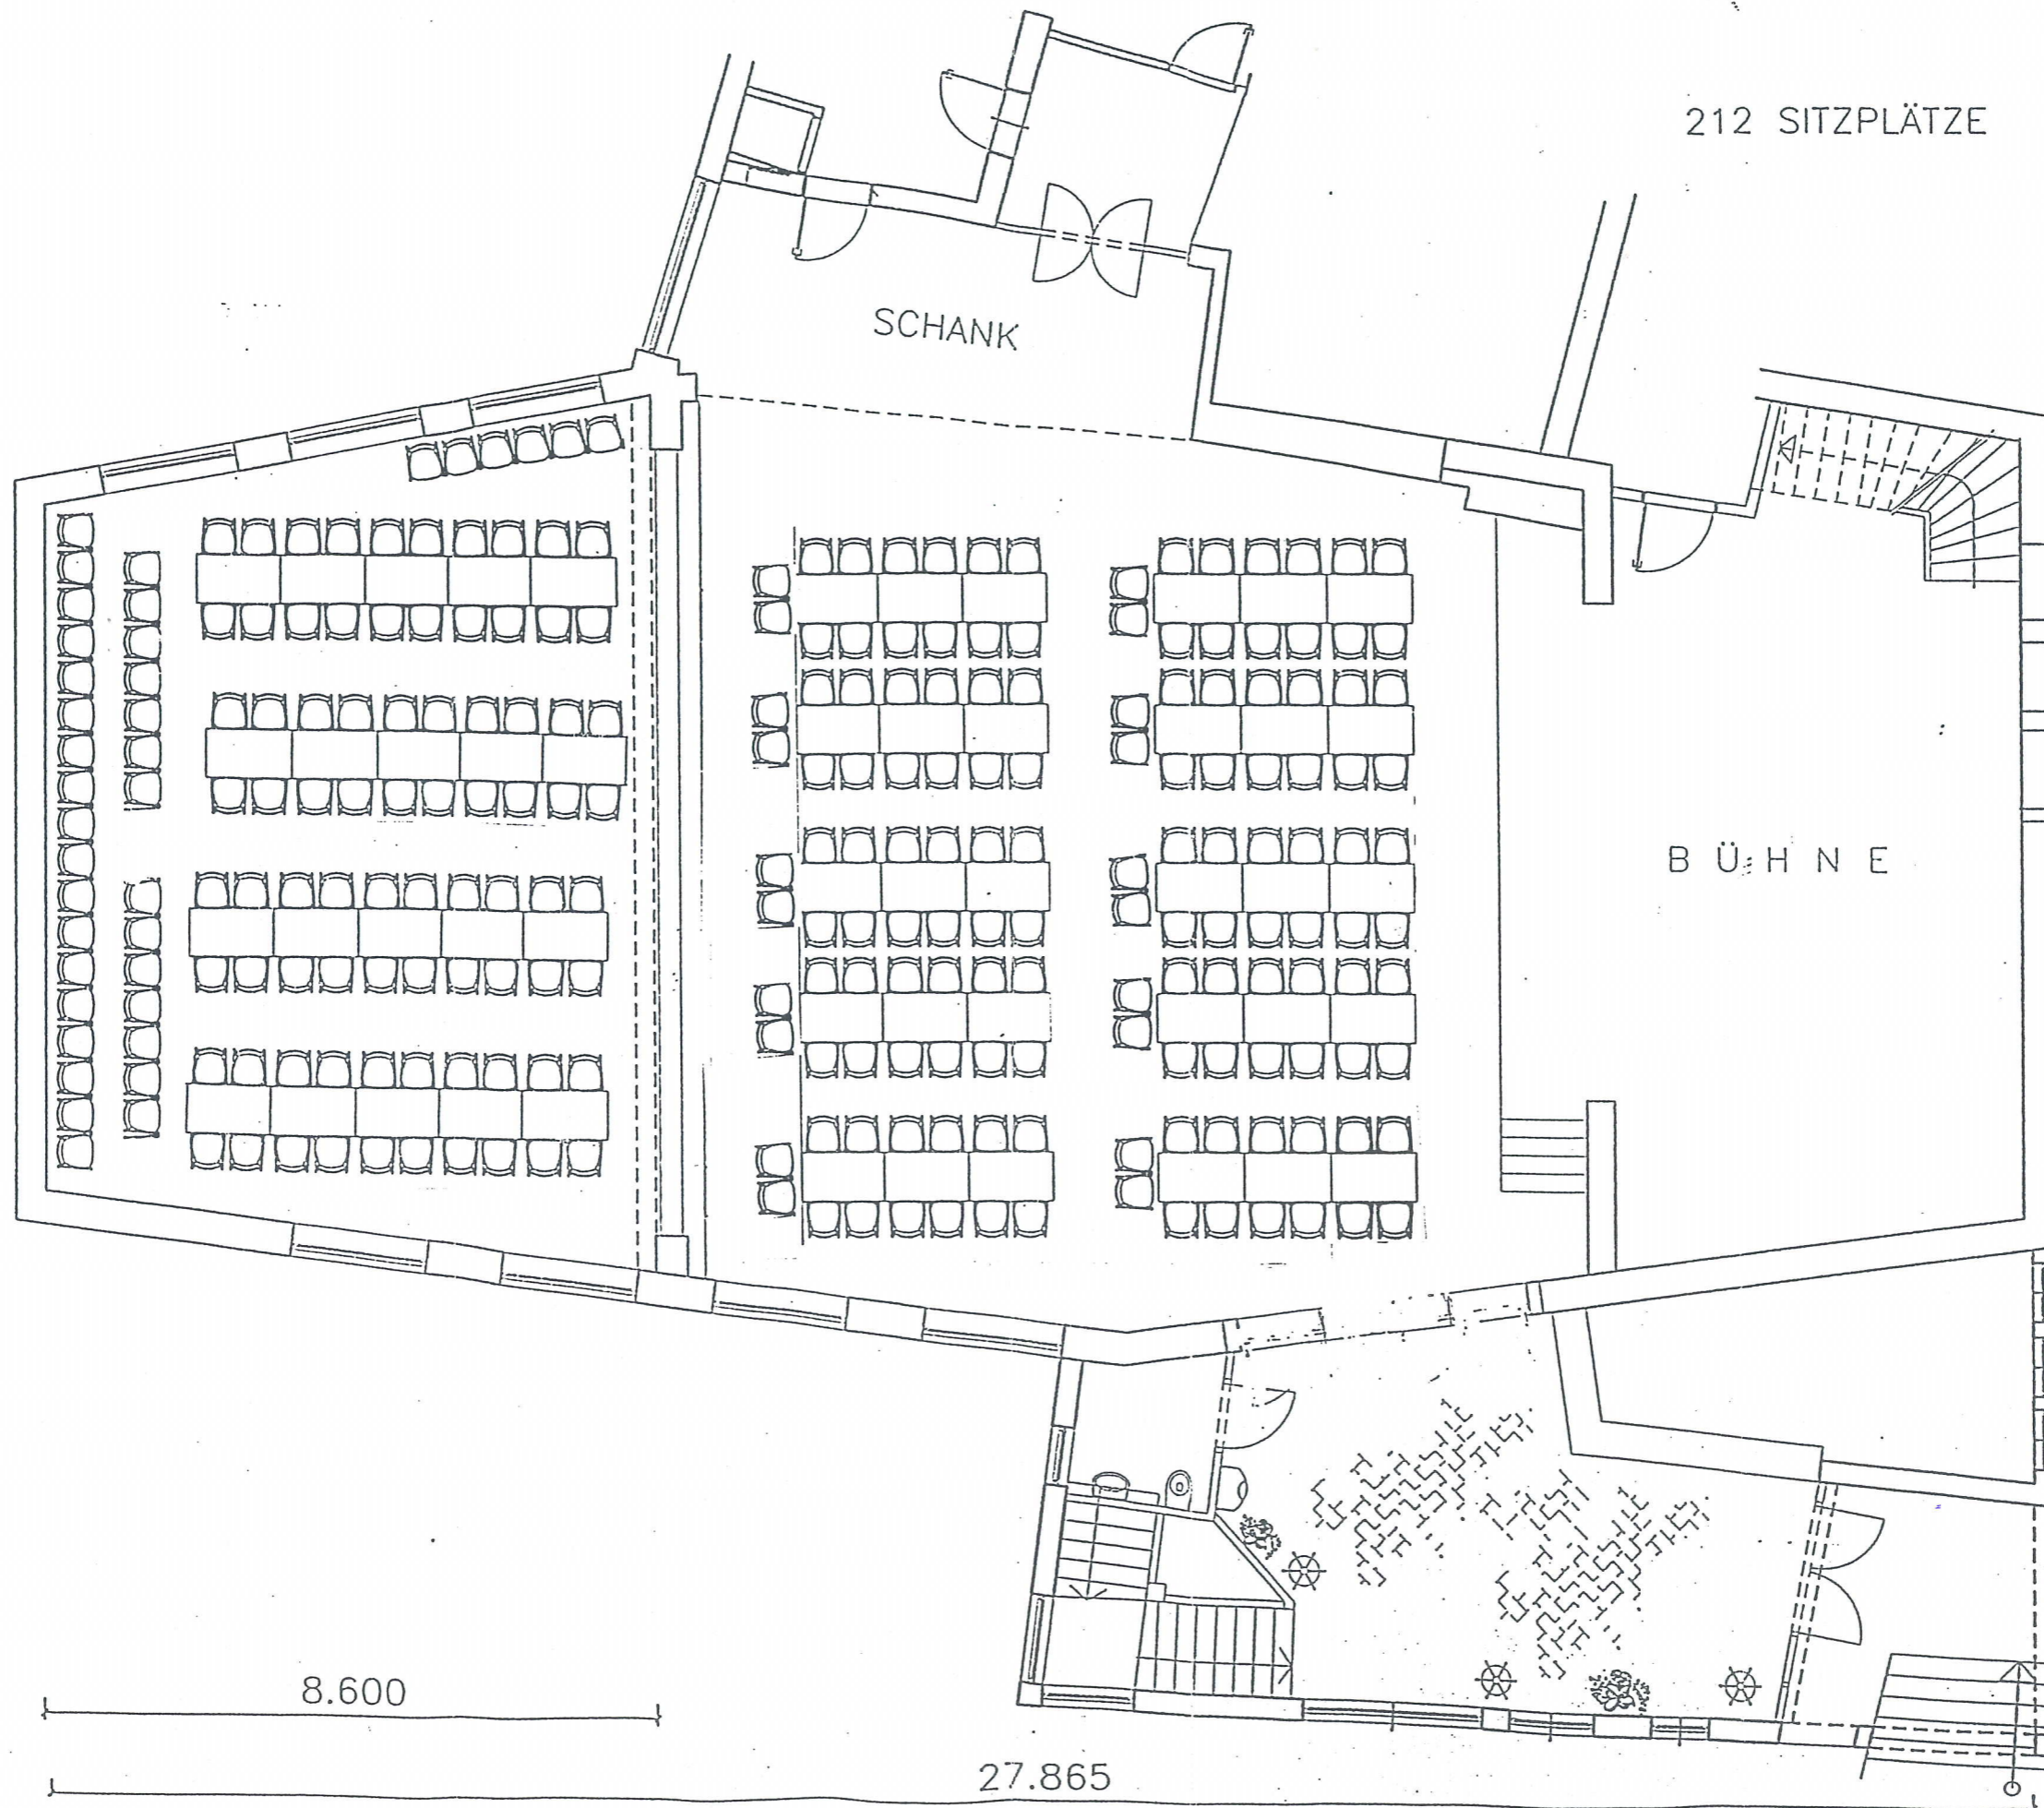

11.450
9.969

wiesner hager
Möbel GmbH

Kunde:
KULTURHAUS
ELIXHAUSEN

Objekt:
VERANST.
SAAL

M:
1:100

Naturmosse:

Gezeichnet:
10.4.1997

Zeichner:
HIEBL

Planung Plan Nr.
H97059

Vervielfältigung
und Weitergabe des
Planes an Dritte ist
nicht gestattet.